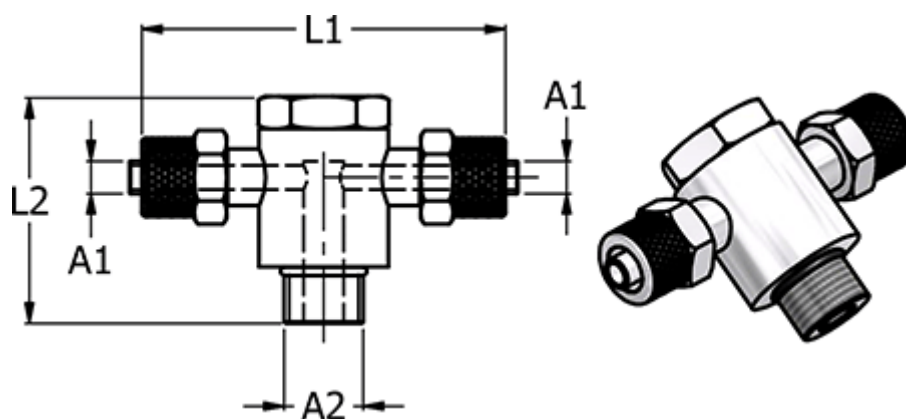

Varenummer: 5861421210

Beskrivelse: Push-on fitting 14.212-10, metal Ø10/8-G 1/2"-Ø10/8
Banjo T

Mål

Gevind A2	= G 1/2"
L1	= 61.0
L2	= 42.0
NV	= 27
Slangediameter A1	= 10/8